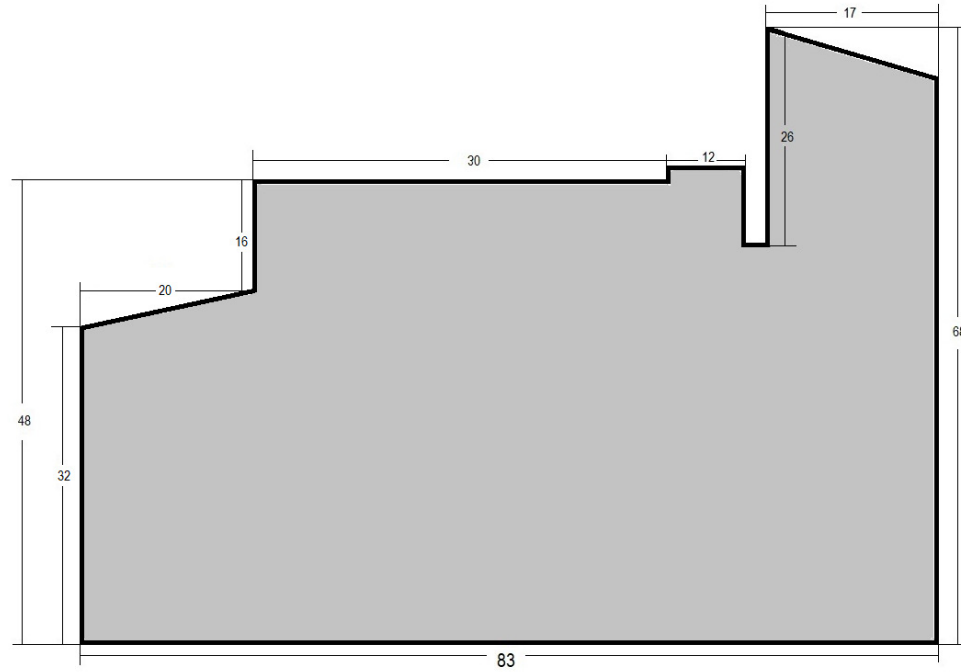

WINDOW CILL SECTION